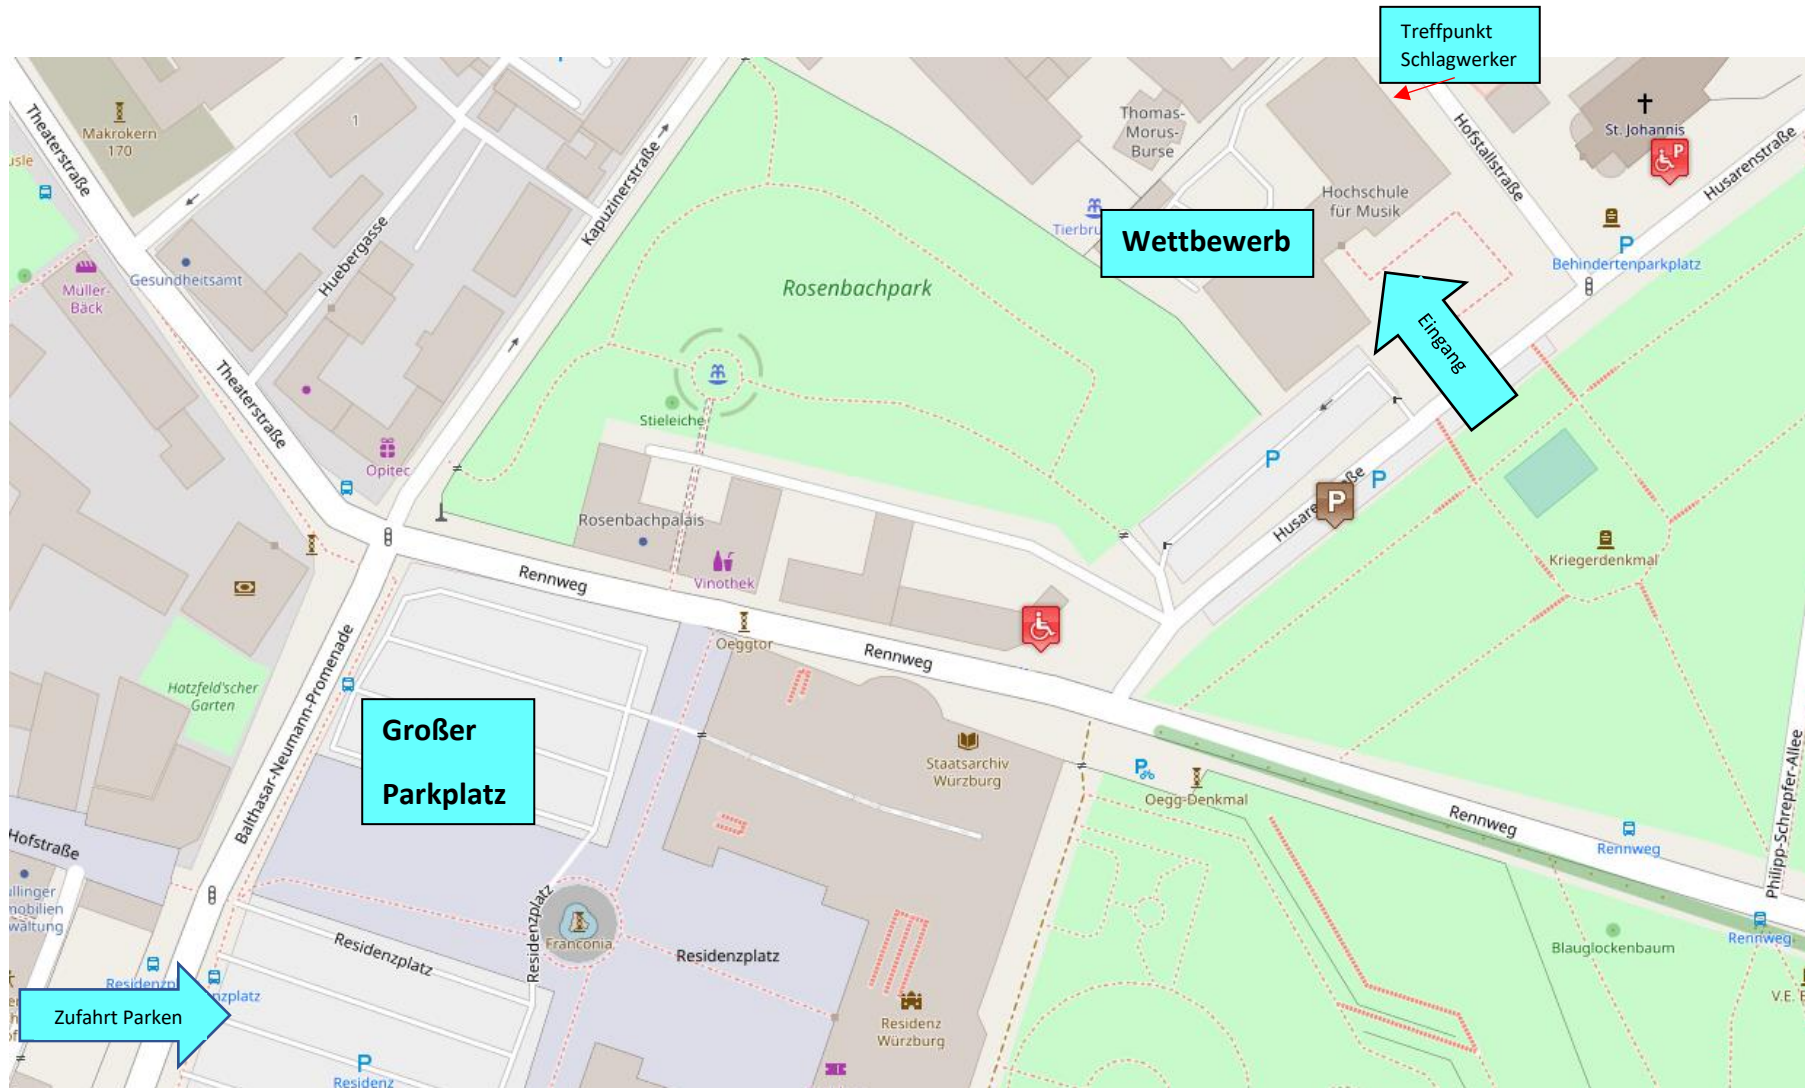

## Lageplan BMW-Kammermusik-Wettbewerb in Würzburg 2019 / 2020

#### Parken:

Residenzplatz, 97070 Würzburg

#### Wertungsgebäude:

Hofstallstraße 6-8, 97070 Würzburg (für Schlagwerk-Anlieferung)

Haupteingang für Wertung: Husarenstraße